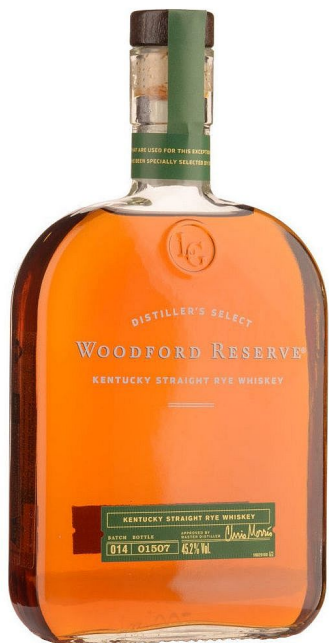

Woodford Reserve „ Rye ” Kentucky straight whiskey 45.2% vol. 1.00 l

» Pálenky » Whisky » USA

EAN	5099873009956
Kód produktu	W9502832

Woodford Reserve Rye používá ve svém zákusku poměr stylu předzásobení 53% žita, aby vzdal hold původním žitným whisky z historie, díky čemuž je koření a tabák dominantní notou mezi mořem ovocných, květinových a sladkých aromatických látek, které poskytují příjemnou sladkost celková rovnováha.

Dostupnost na hlavním skladě:	expedujeme ihned
Dostupné množství u dodavatele:	na dotaz do 7 dní

Woodford Reserve „ Rye ” Kentucky straight whiskey 45.2% vol. 1.00 l

» Pálenky » Whisky » USA

Popis

Žitná whisky může dodávat komplexní příchutě - čistou, na ledu nebo v koktejlu. Vyvážená žita vytváří vyváženější koktejl. Nos: pikantní s výraznými tóny žita, černého pepře, cedru a kasiové kůry oslazené poprášením marcipánu. Náznaky hrušek, jablek a mandlí tančí v jeho hlubinách. Chuť: hřebíček, žito, máta, melasa, čirok a med se mísí s náznaky jablek a sladu. Umění vytvářet jemný bourbon vzniklo v roce 1812 na místě palírny Woodford Reserve, která je dnes prohlášena za národní historickou památku. Woodford Reserve, nejmenší palírna, která funguje, vyrábí whiskey v malých sériích od začátku až do konce. Je to jediná palírna, která používá výhradně měděné kotlíkové přístroje. Palírna Woodford Bourbon Whisky se nachází ve Versailles ve státě Kentucky. Dnes palírna bourbonu patří do skupiny Brown Forman Group, která provozuje další, velmi úspěšné palírny. Součástí této společnosti je například i Jack Daniel's. Palírna Woodford je relativně velmi malá palírna, která se zaměřuje na vysoce kvalitní malosériový bourbon. Existují 2 výrobní závody, první se nachází nedaleko Versailles a má návštěvnické centrum. Druhé místo, kde se vyrábí Woodford Bourbon, je ve městě Shively, rovněž v Kentucky, USA.