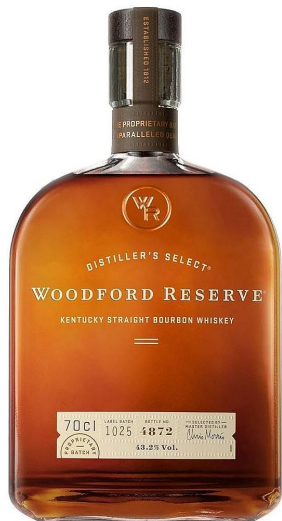

Woodford Reserve „ Distillers select ” Kentucky Straighth bourbon 43.2% vol. 0.70 l

» Pálenky » Whisky » USA

EAN

5099873025871

Kód produktu

W9502806

Receptura pro Woodford Reserve se skládá ze 72 % kukuřice, 18 % žita, 10 % ječného sladu. Vařené zrna kvasí v malých, pět centimetrů širokých kvasných nádob z cypřišového dřeva pět až sedm dní, čímž vznikne pivo o síle asi 9%. Pak následuje trojitá destilace.

Barva : měkká zlatě jantarová.

Vůně : sladká, javorová plnost, náznaky vanilky a medu.

Tělo : plné a robustní.

Chuť : pestrá. Citrusové tóny, koření, květiny, vyvážená a zakulacená.

Závěr : dlouhý, kořeněný a hladký.