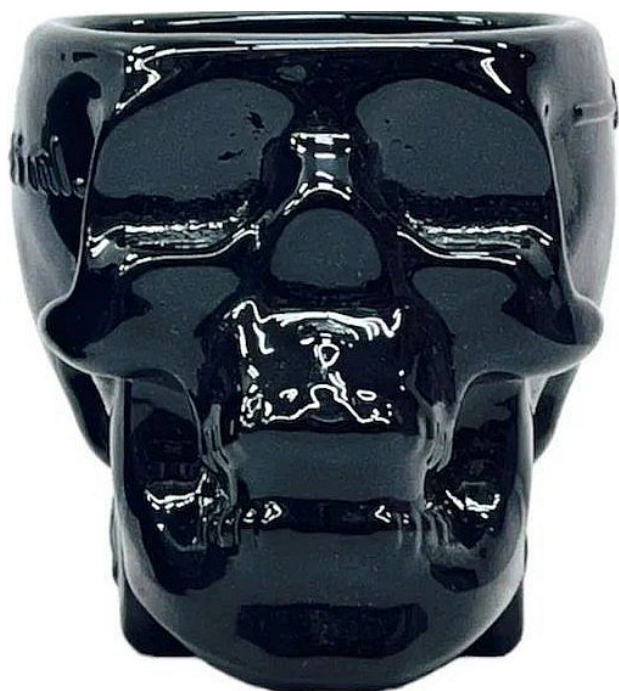

Sklenička panákovka černá Crystal Head shot

» Potřeby pro servis

Kód produktu

PROP9351

Dodejte svému baru či sbírce nádech temné elegance s černou panákovou sklenicí ve tvaru lebky Crystal Head. Tato 30ml sklenice je vyrobena z kvalitního skla s černým povrchem a okamžitě zaujme svým originálním vzhledem. Design inspirovaný legendou o 13 křišťálových lebkách zdůrazňuje propracované detaily, díky nimž působí každá sklenice jako malé umělecké dílo. Ať už ji použijete k servírování svého oblíbeného panáku, nebo ji vystavíte jako dekorativní kousek, tato sklenice dodá vašemu prostoru jedinečný charakter.

Dostupnost na hlavním skladě:

expedujeme ihned

Dostupné množství u dodavatele:

na dotaz do 7 dní

Popis

Vyrobeny z vysoce kvalitního skla, panákové sklenice Crystal Head jsou odolné a vydrží mnoho let. Jsou dokonalým doplňkem vaší sbírky barového náčiní nebo jako dárek pro někoho výjimečného. Proč se spokojit s nudnými panákovými sklenicemi, když můžete do své kolekce přidat trochu osobitosti s panákovou sklenicí ve tvaru lebky Crystal Head? Obrázky jsou pouze ilustrativní. Skutečný produkt může být lehce odlišný od obrázků.