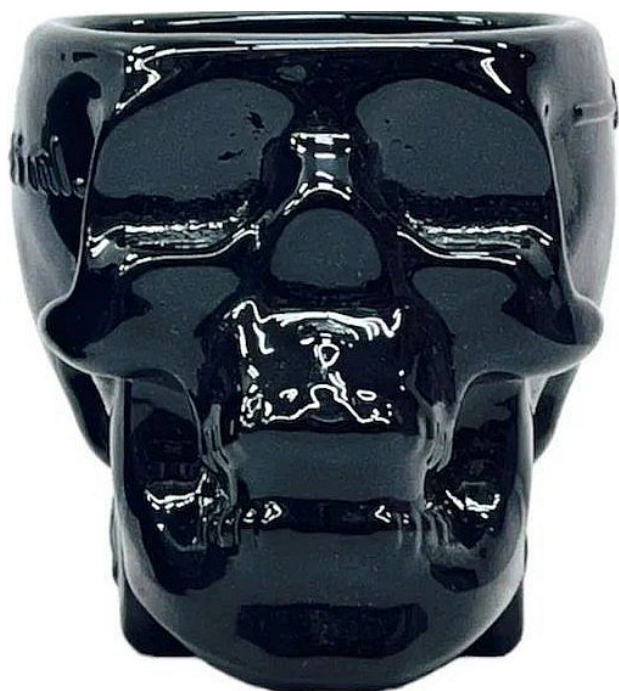

Sklenička panákovka černá Crystal Head shot

» Servis

Kód produktu

PROP9351

Dodejte svému baru či sbírce nádech temné elegance s černou panákovou sklenicí ve tvaru lebky Crystal Head. Tato 30ml sklenice je vyrobena z kvalitního skla s černým povrchem a okamžitě zaujme svým originálním vzhledem. Design inspirovaný legendou o 13 křišťálových lebkách zdůrazňují propracované detaily, díky nimž působí každá sklenice jako malé umělecké dílo. Ať už ji použijete k servírování svého oblíbeného panáku, nebo ji vystavíte jako dekorativní kousek, tato sklenice dodá vašemu prostoru jedinečný charakter.

Dostupnost na hlavním skladě:

expedujeme ihned

Dostupné množství u dodavatele:

na dotaz do 7 dní

Popis

Vyrobeny z vysoce kvalitního skla, panákové sklenice Crystal Head jsou odolné a vydrží mnoho let. Jsou dokonalým doplňkem vaší sbírky barového náčiní nebo jako dárek pro někoho výjimečného. Proč se spokojit s nudnými panákovými sklenicemi, když můžete do své kolekce přidat trochu osobitosti s panákovou sklenicí ve tvaru lebky Crystal Head? Obrázky jsou pouze ilustrativní. Skutečný produkt může být lehce odlišný od obrázků.