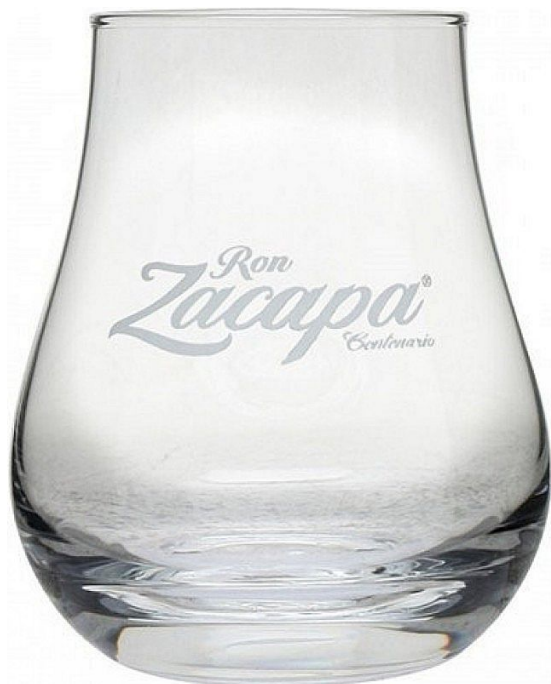

Sklenice s motivem značky Zacapa

» TIPy na dárky » Dárkové předměty

Popis

Originální degustační sklenice Zacapa je nezbytným doplňkem pro každého znalce, který chce prozkoumat hloubku rumů zrajících „nad mraky“. Její specifický tvar vychází z tradice profesionálních koňakových sklenic, které jsou ideální pro uvolňování těkavých aromatických látek. Širší základna těla sklenice dovoluje rumu dýchat a oxidovat, čímž se otevírají jemné vrstvy čokolády, kávy a vanilky získané systémem Solera. Kvalita zpracování z vysoce čirého skla zaručuje, že barva rumu nebude nijak zkreslena. Právě u značky Zacapa, která se pyšní hlubokými jantarovými až měděnými tóny, je vizuální stránka degustace klíčovou součástí celkového zážitku. Masivní dno zajišťuje stabilitu a příjemný úchop, zatímco jemný okraj sklenice neruší při samotném doušku.

Kód produktu

RU001795

Pozvedněte svůj degustační rituál na novou úroveň s oficiální sklenicí navrženou speciálně pro guatemalský klenot Zacapa. Tato sklenice typu tulipán byla vyvinuta tak, aby dokonale koncentrovala komplexní aroma a umožnila vám plně docenit každou nuanci tohoto prémiového rumu.

Barva: Čirá

Materiál: Křišťálové sklo

Dostupnost na hlavním skladě:

expedujeme ihned

Dostupné množství u dodavatele:

na dotaz do 7 dní

Hlavní parametry

Značka	Zacapa
Druh	Sklenice
Původ	Guatemala