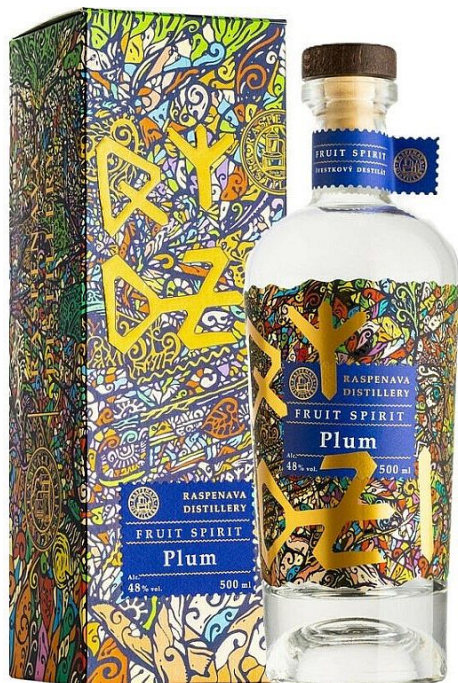

Raspenava „ Rýdzi & Plum ” česká slivovice 48% vol. 0.50 l

» Pálenky » Ovocné

EAN

8594212620016

Kód produktu

RAS00005

Rýdzi Slivovice je poctou tradičním švestkovým destilátům, ale v moderním a výjimečně čistém pojetí. Vyrábí se z pečlivě vybraných plodů z Jičínska a jihu Čech, které jsou známé svou intenzivní chutí a aromatem. Vůně je hluboká, s tóny zralých i sušených švestek, které doplňuje jemná stopa medu. Na patře se rozvíjí plná chuť s lehkým peckovým závěrem a nádechem mentolu. Každý doušek je harmonicky vyvážený, hladký a dlouhý, bez přehnané ostrosti. Tato 48% varianta je skutečným sběratelským kouskem – silná, ale elegantní, dokonale vyvážená a autenticky česká.

Raspenava Slivovice Rýdzi je vyráběna výhradně z plně vyzrálých švestek a prochází vícenásobnou destilací, která zachovává bohaté aroma ovoce. V chuti se mísí tóny sladkých i lehce sušených plodů s jemnou medovou linkou, která dodává destilátu noblesu a vyváženost. Vyšší obsah alkoholu zdůrazňuje charakter švestky a přináší dlouhý, hřejivý dozvuk. Destilát je určen pro skutečné znalce, kteří ocení čistotu, poctivost a sílu tradiční české pálenky.

Vůně: Má intenzivní a čisté aroma zralých švestek. Vůně je popisována jako nádherná a tradiční, s jemnými, nenápadnými tóny pecek v pozadí.

Chuť: V chuti se snoubí charakter čerstvých zralých plodů s jemnými tóny sušených švestek, které jsou medově sladké. Tento destilát představuje vrchol tradičních českých pálenek díky své vyváženosti a poctivému zpracování výhradně z českého ovoce.

Hlavní parametry

Značka	Raspenava Distillery
Druh	Slivovice
Původ	Čechy, Česká republika
Barva	průzračná
Příchuť	Švestky
Charakter	ovocný
Objem	500 ml
Alkohol ABV	48,00 %
Balení	dárkové, krabička & tuba