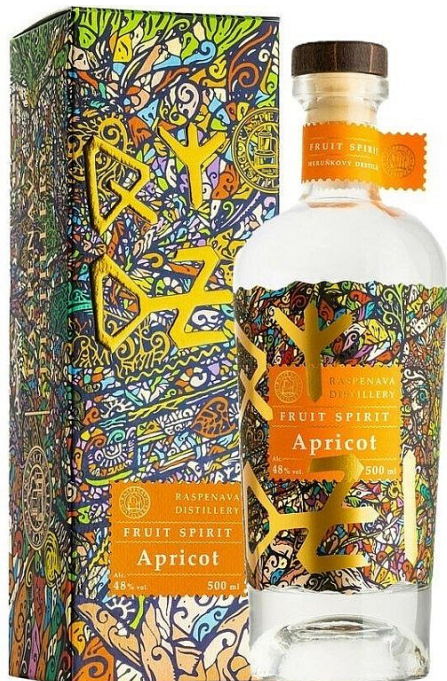

Raspenava „ Rýdzi & Apricot ” česká meruňkovice 48% vol. 0.50 l

» Pálenky » Ovocné

EAN

8594212620054

Kód produktu

RAS00105

Zlatem oceněná meruňkovice z Raspenavy je výsledkem spojení meruněk z úrodné Hané a Jičínska. Vyniká jemnou, smetanově-vanilkovou chutí a intenzivní vůní připomínající meruňkový džem. Destilována s respektem k surovině, bez přísad a dochucovadel.

Tento destilát oceněný zlatou medailí na Czech National Spirits Competition 2023 v kategorii nejlepší česká meruňkovice patří mezi klenoty Raspenava Distillery. Meruňky pocházejí z úrodných oblastí Hané a Jičínska, kde díky ideálním podmínkám dozrávají do plné, medově ovocné chuti. Spojením ovoce z různých lokalit vzniká výjimečně harmonický destilát s jemnou smetanově-vanilkovou chutí a vůní připomínající meruňkový jam.

Při pomalé fermentaci a troj až čtyřnásobné destilaci se zachovává nejčistší srdce destilátu, které nabízí vyváženost, hebkost a hloubku. Ve vůni převládají tóny zralých meruněk, v chuti jemná mandlovost z pecek. Vše bez barviv, cukru a aromat – pouze čisté ovoce a řemeslo.

Hlavní parametry

Značka	Raspenava Distillery
Druh	Meruňkovice
Původ	Čechy, Česká republika
Barva	průzračná
Příchuť	Meruňky
Charakter	ovocný
Zrání	v nerezových nádobách
Objem	500 ml
Alkohol ABV	48,00 %
Balení	dárkové, krabička & tuba