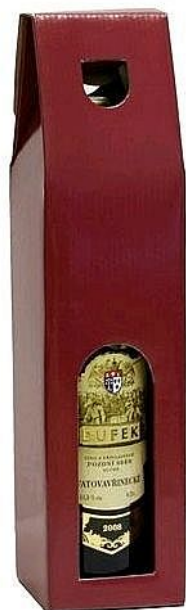

Paper box „ Red ” for 1 bottle

» » Dárkové kazety a boxy » Papírové a látkové na 1 lahev

EAN	8888888888888
Kód produktu	Ba2T0027

1

Dostupnost na hlavním skladě:	expedujeme ihned
Dostupné množství u dodavatele:	na dotaz do 7 dní

Popis

Kartonový box na 1 láhev - barva: červená -
rozměry: 9 x 37,5 x 9 cm

LMIV & Doplnkové parametry

Alergeny
upozornění

Upozorňujeme, že tento produkt může obsahovat alergen. Přesné složení a alergen jsou k dispozici na obalu výrobku. Prosím, zkontrolujte před konzumací.