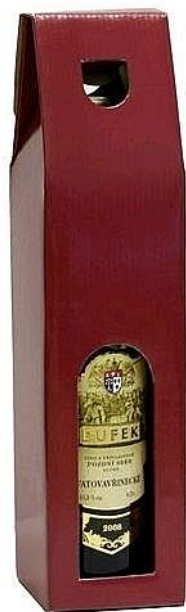

# Paper box „ Red ” for 1 bottle

» » Dárkové kazety a boxy » Papírové a látkové na 1 lahev

EAN	8888888888888
Kód produktu	Ba2T0027

1

Dostupnost na hlavním skladě:	expedujeme ihned
Dostupné množství u dodavatele:	na dotaz do 7 dní

## Popis

Kartonový box na 1 láhev - barva: červená -  
rozměry: 9 x 37,5 x 9 cm