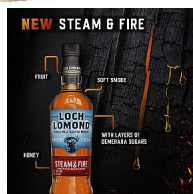

# Loch Lomond „ Steam & Fire ” Highland whisky 46% vol. 0.70 l

» Pálenky » Whisky » Skotsko

EAN	5016840230212
Kód produktu	W0003480

Tato pozoruhodná Single Malt Whisky, vytvořená s vášní a inovacemi, je dokončena v silně vypálených sudech z amerického dubu, které přináší spoustu rozpuštěného hnědého cukru a také bohatý máslový pocit v ústech s tóny pomeranče a hořké čokolády.

Barva: Zlatá.

Vůně: Zralá jablka, tóny karamelu, skořice, vanilka.

Chuť: Pomeranče, broskve, náznaky džemu, tóny kávy, roztavený hnědý cukr, opečené marshmallows.

Závěr: Dlouhotrvající.

Jednosladová whisky Steam & Fire zraje ve třech typech sudů z amerického dubu, následně 10 měsíců dozrává v silně vypálených sudech, které byly vypáleny ve vlastní oceněné bedárně přímo na místě.

## Popis

Poté byla dokončena v silně ohořelých sudech připravených ve vlastním bednářství na místě. Vůně cukru demerara, fondán a skořice naplní nos, vedou k tónům pečeného ovoce pomeranče a broskve, následované kávou a hořkou čokoládou na patře.