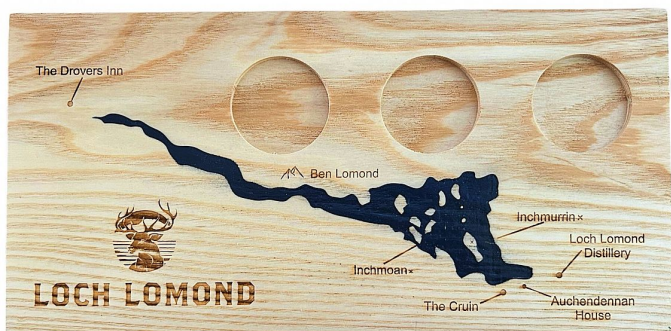

Loch Lomond Degustační podstavec

» » Ostatní

Popis

Degustační dřevěný podstavec na 3 sklenice Loch Lomond.

Kód produktu

PROP7090

Dostupnost na hlavním skladě:

expedujeme ihned