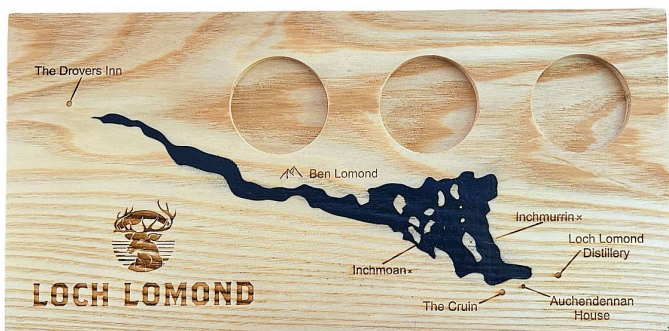

Loch Lomond Degustační podstavec

» » OLD Ostatní

Popis

Degustační dřevěný podstavec na 3 sklenice Loch Lomond.

Kód produktu

PROP7090

Dostupnost na hlavním skladě:

expedujeme ihned