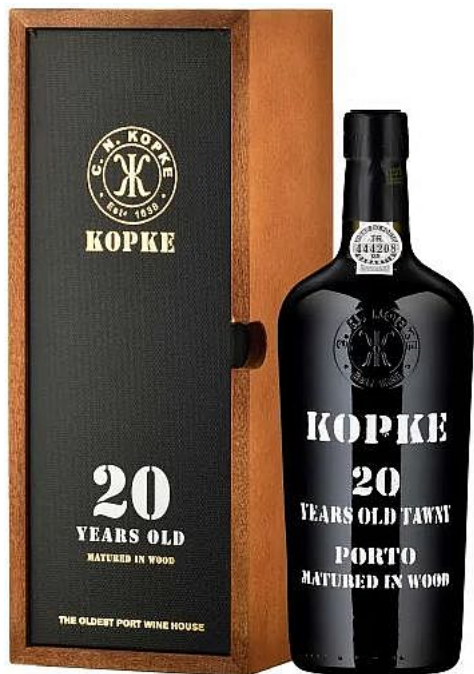

Kopke 20ti leté wood aged Tawny Porto Doc 20% vol. 0.75 l

» Víno » Dezertní víno » Portská vína

Kód produktu

L0055745

Kopke 20 let starý port víno ukazuje jemnou oranžovo-zelenou barvu. Jeho nádherný nos je komplexní manželství sušeného ovoce, koření a poznámek jemného dřeva. Na patře jsou jeho příchutě bohaté a koncentrované, s dlouhým a sametovým závěrem.

Dostupnost na hlavním skladě:

máme objednáno
na cestě - objednáno

Dostupné množství u dodavatele:

na dotaz do 7 dní

KOPKE

THE OLDEST PORT WINE HOUSE

Kopke 20ti leté wood aged Tawny Porto Doc 20% vol. 0.75 l

» Víno » Dezertní víno » Portská vína

Popis

Značka Kopke byla založena v roce 1638 Němci Christianem Kopke a jeho synem. House of Kopke je nejstarší exportní společnost portského vína, v současné době je Kopke nejstarší značkou portského vína na trhu. Původně z Portugalska, značka přešla roku 1870 do vlastnictví anglického partnera, který ji však roku 1953 prodal rodině Barrose, jež je taktéž velmi silně spjata s portským vínem a jeho exportem. Téměř čtyři století provází značku úspěch, v roce 2006 se stala součástí skupiny Sogevinus. Kopke víno je na trhu opravdu žádané a získalo celou řadu ocenění. Víno má charakteristický tvar lahve, který je vyráběn pouze pro tuto značku.

Hlavní parametry

Značka	Kopke
Druh	portugalské víno z povodí řeky Douro & Porto
Detail	červené Portské víno typu Tawny s oříškovým charakterem
Původ	Porto & povodí řeky Douro, Portugalsko
Barva	červená
Klasifikace původu	DOC & DOP & Denominazione di origine controllata
Charakter	sladké & Dolce & Doux & zbytkový cukr nad 45 g/l
Zrání	20 let, v dubových sudech
Objem	750 ml
Alkohol ABV	20,00 %
Balení	dárkové, krabička & tuba