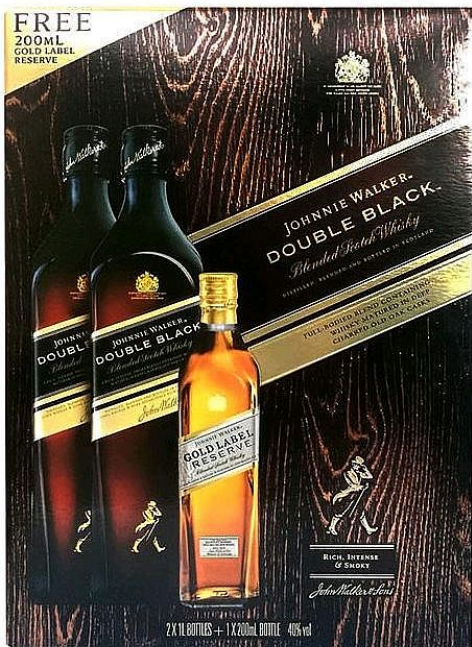

Johnnie Walker „ Double Black & Gold ” set Scotch whisky 40% vol. 2x1.00 l

» Pálenky » Whisky » Skotsko

Popis

Johnnie Walker Double Black obsahuje vše, co již známe u varianty Black Label, ale ještě více posiluje intenzitu a komplexitu této unikátní míchané whisky. Do Double Black byly přidány hlubší a temnější slady ze skotského západního pobřeží a ostrovů. Vůně čerstvých citrusů a vanilky se okamžitě dostávají do popředí. Na patře ucítíte aroma tmavých rozinek, pomerančů a hřebíčku s nezaměnitelným a dlouhotrvajícím kouřovým závěrem. Proti svému dvojčeti má silnější rašelinové tóny.

EAN	5000267164984
Kód produktu	W9801064

Intenzivní, výrazná whisky ze silně vypálených sudů. Barva: Krásně zlatá

Aroma: Čerstvé citrusy a vanilka
Chuť: Díky kouři z rašeliny vlnícímu se nad plnou chutí rozinek a ovocnými tóny jablek, hrušek a citrusů okamžitě poznáte vliv výrazných whisky skotského západního pobřeží a ostrovů, které se zjemňují do sladké vanilky a koření, aby se nakonec rozvinuly do hřejivého závěru dubové taniny a dlouhotrvající, pomalu dozrívající nakouřené chuti

Tento blend zraje v silně opálených sudech a díky větší míře charakteristických whisky západního pobřeží a ostrovů dostává slavná chuť ještě vyšší úroveň intenzity. Je to sice poněkud mladší přírůstek do rodiny značek Johnnie Walker, ale dnes je již klasikou. Johnnie Walker Double Black vytvořil master blender Jim Beveridge ve snaze o tmavší a kouřovější podobu světově známé Johnnie Walker Black Label.