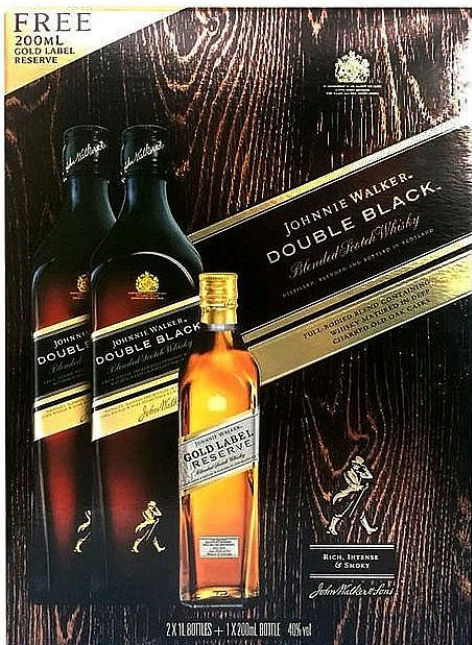

# Johnnie Walker „ Double Black & Gold ” set Scotch whisky 40% vol. 2x1.00 l

» Pálenky » Whisky » Skotsko

## Popis

Johnnie Walker Double Black obsahuje vše, co již známe u varianty Black Label, ale ještě více posiluje intenzitu a komplexitu této unikátní míchané whisky. Do Double Black byly přidány hlubší a temnější slady ze skotského západního pobřeží a ostrovů. Vůně čerstvých citrusů a vanilky se okamžitě dostávají do popředí. Na patře ucítíte aroma tmavých rozinek, pomerančů a hřebíčku s nezaměnitelným a dlouhotrvajícím kouřovým závěrem. Proti svému dvojčeti má silnější rašelinové tóny.

EAN	5000267164984
Kód produktu	W9801064

Intenzivní, výrazná whisky ze silně vypálených sudů. Barva: Krásně zlatá

Aroma: Čerstvé citrusy a vanilka  
Chuť: Díky kouři z rašeliny vlnícímu se nad plnou chutí rozinek a ovocnými tóny jablek, hrušek a citrusů okamžitě poznáte vliv výrazných whisky skotského západního pobřeží a ostrovů, které se zjemňují do sladké vanilky a koření, aby se nakonec rozvinuly do hřejivého závěru dubové taniny a dlouhotrvající, pomalu dozrívající nakouřené chuti