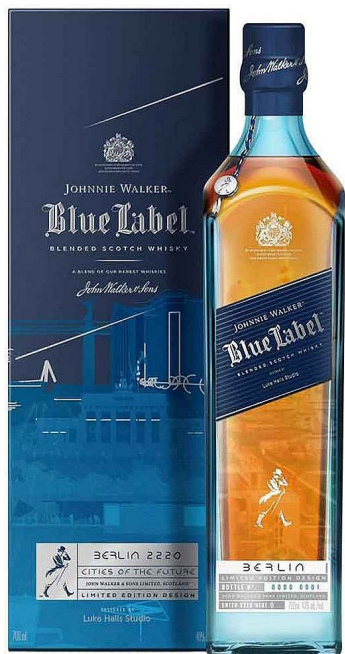

Johnnie Walker Blue Label „ Cities Of the Future & Berlin 2220 ” Scotch whisky 40% vol. 0.70 l

» Pálenky » Whisky » Skotsko

EAN

5000267188751

Kód produktu

W9900050

Prozkoumejte utopickou vizi zítřka a objevte bohatý svět chutí. Naše cesta trvá již 200 let. Stejně jako ti před námi kráčíme vpřed s pohledem upřeným k obzoru a směřujeme k budoucnosti plné nekonečných možností. Johnnie Walker Blue Label Cities of the Future 2220 je společnou vizí Johnnieho Walkera a Luka Halse, známého digitálního umělce. Johnnie Walker a Luke Halls společně vytvořili inovativní spolupráci, jejímž cílem je vytvořit inspirovaná území a představit si, jak mohou některá z nejznámějších světových měst vypadat za 200 let.

Dostupnost na hlavním skladě:

expedujeme ihned

Dostupné množství u dodavatele:

na dotaz do 7 dní

Johnnie Walker Blue Label „ Cities Of the Future & Berlin 2220 ” Scotch whisky 40% vol. 0.70 l

» Pálenky » Whisky » Skotsko

Popis

"Tyto složité ilustrace budoucnosti se snoubí se vzácnou whisky a dvěma staletími řemesla, které vytvářejí pozoruhodnou hloubku chuti, jež se nachází v každé láhvi sametově jemné whisky Johnnie Walker Blue Label. Uvnitř každé lahve Johnnie Walker Blue Label se skrývají pozoruhodně vzácné ručně vybrané jednosladové a obilné whisky ze čtyř koutů Skotska, z nichž každá přináší jedinečnou chuť a osobitý charakter. Pouze 1 z 10 000 sudů v našich bezkonkurenčních zásobách více než 10 milionů zrajících skotských whisky má bohatost a charakter potřebný k mistrnému zpracování Johnnie Walker Blue Label, včetně některých nenahraditelných sudů z dávno uzavřených palíren ""duchů""."