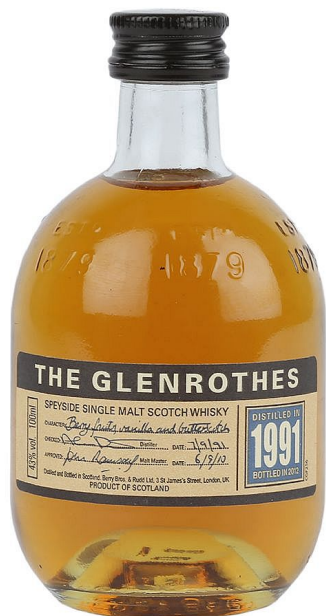

Glenrothes 1991 single malt Speyside whisky 43% vol. 0.10 l

» Pálenky » Whisky » Skotsko

Kód produktu

W0105644

Značka je ve vlastnictví historických vinných & lihovin obchodníků Berry Brothers & Rudd a uvolňuje své whisky podle vintage spíše než podle věku, v souladu s vínem v souvislosti s historií majitele.

Dostupnost na hlavním skladě:

expedujeme ihned

Dostupné množství u dodavatele:

na dotaz do 7 dní

Glenrothes 1991 single malt Speyside whisky 43% vol. 0.10 I

» Pálenky » Whisky » Skotsko

Popis

Značka je ve vlastnictví historických vinných & lihovin obchodníků Berry Brothers & Rudd a uvolňuje své whisky podle vintage spíše než podle věku, v souladu s vínem v souvislosti s historií majitele. Whisky začíná svou cestu u pěti přírodních pramenů vody. Měkká voda Brauchill a Fairies Well na západě se mísí s prameny Ardcanny Springs, Burnside a Dounie Wells na severu. Dodnes je The Glenrothes jednou z mála palíren ve Skotsku, které mají vlastní zdroj vody pro zpracování výroby přímo na pozemcíchpalírny. Řeka, která rozděluje pozemek na dvě části, nám neustále připomíná, že neobyčejná whisky Glenrothes vzniká především díky unikátní skotské přírodě. Glenrothes je balena jako žádná jiná whisky na světě. Bez jakýchkoli ozdob nebo krášlení, jen čirá a upřímná jako kniha čekající na přečtení. Unikátní tvar láhve vzdává hold historii a tradici výroby whisky v tomto kraji. Podobné láhve včetně ručně psaných štítků se dříve používaly k ochutnávkám ve vzorkové místnosti. Zaoblený tvar láhve nejlépe zdůrazňuje přirozenou barvu whisky uvnitř. Ze stejného důvodu nejsou láhve Glenrothes ukryté v uzavřeném kartonu, ale v otevřeném a průhledném rámu, který dává zlatavé barvě whisky lépe vyniknout.