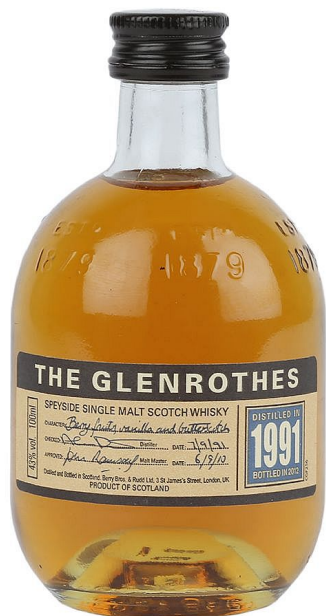

Glenrothes 1991 single malt Speyside whisky 43% vol. 0.10 l

» Pálenky » Whisky » Skotsko

Kód produktu

W0105644

Značka je ve vlastnictví historických vinných & lihovin obchodníků Berry Brothers & Rudd a uvolňuje své whisky podle vintage spíše než podle věku, v souladu s vínem v souvislosti s historií majitele.

Dostupnost na hlavním skladě:

expedujeme ihned

Dostupné množství u dodavatele:

na dotaz do 7 dní

Glenrothes 1991 single malt Speyside whisky 43% vol. 0.10 I

» Pálenky » Whisky » Skotsko

Popis

Značka je ve vlastnictví historických vinných & lihovin obchodníků Berry Brothers & Rudd a uvolňuje své whisky podle vintage spíše než podle věku, v souladu s vínem v souvislosti s historií majitele. Whisky začíná svou cestu u pěti přírodních pramenů vody. Měkká voda Brauchill a Fairies Well na západě se mísí s prameny Ardcanny Springs, Burnside a Dounie Wells na severu. Dodnes je The Glenrothes jednou z mála palíren ve Skotsku, které mají vlastní zdroj vody pro zpracování výroby přímo na pozemcíchpalírny. Řeka, která rozděluje pozemek na dvě části, nám neustále připomíná, že neobyčejná whisky Glenrothes vzniká především díky unikátní skotské přírodě. Glenrothes je balena jako žádná jiná whisky na světě. Bez jakýchkoli ozdob nebo kráslení, jen čirá a upřímná jako kniha čekající na přečtení. Unikátní tvar láhve vzdává hold historii a tradici výroby whisky v tomto kraji. Podobné láhve včetně ručně psaných štítků se dříve používaly k ochutnávkám ve vzorkové místnosti. Zaoblený tvar láhve nejlépe zdůrazňuje přirozenou barvu whisky uvnitř. Ze stejného důvodu nejsou láhve Glenrothes ukryté v uzavřeném kartonu, ale v otevřeném a průhledném rámu, který dává zlatavé barvě whisky lépe vyniknout.