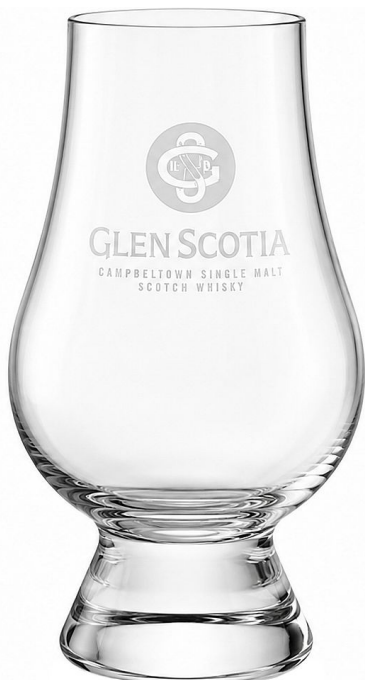

# Glen Scotia sklenice Glencairn 1kus

» TIPY na dárky » Dárkové předměty

## Popis

Glencairn sklenice se vyznačuje širší spodní částí, která umožňuje whisky snadno roztočit, a užším hrdlem, které usměrňuje aroma směrem k nosu. Díky silnějšímu podstavci se pohodlně drží a zároveň udržuje stabilitu na stole. Praktická velikost a elegantní tvar z ní dělají ideální sklenici pro běžné pití i slavnostní degustace. Specifický tvar Glencairn není jen estetický, ale má jasný smysl: umožňuje vnímat whisky všemi smysly. Užší hrdlo soustředí vůně, široké tělo poskytuje prostor pro uvolnění aromatických látek a čiré sklo dovoluje posoudit barvu i viskozitu destilátu. Díky tomu se Glencairn stal celosvětovým standardem pro profesionální i domácí ochutnávky.

Kód produktu

PROP6045

Glencairn je ikonická whisky sklenice navržená speciálně pro degustaci. Její jedinečný tulipánový tvar koncentruje aroma a umožňuje vychutnat si všechny jemné nuance chuti. Stabilní základ a precizní zpracování zaručují pohodlné používání i elegantní vzhled. Sklenice je oblíbenou volbou mezi milovníky whisky i profesionálními degustátory po celém světě. Díky svému designu se stala standardem pro opravdové znalce.