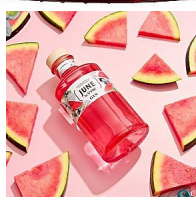

# G´vine June „ Pasteque & Watermelon ” melounový gin 37.5% vol. 0.70 l

» Pálenky » Gin & Jenever

EAN

3700209603190

Kód produktu

GI000915

June Gin Watermelon je třetí edicí ginu z řady JUNE GIN, inspirovaný letní sezónou a vodním melounem. June Gin Watermelon je výsledkem práce Jean-Sébastiena Robicqueta z Maison Villevert, který se inspiroval recepturou z roku 1495. Základem tohoto ginu je destilát z hroznů. Speciální měděný destilátor, pojmenovaný Lily Fleur, je speciálně navržen pro tento proces. Jedním z mnoha luxusních prvků při výrobě je ruční sběr květů révy na jaře, které se používají k výrobě ginu.

Chuť June Gin Watermelon je sladká díky vodnímu melounu, doplněná svěžestí okurky a jemným kořením. Jeho hedvábná a lahodná chuť má svěží, pikantní závěr. Tento ginový likér je ideální pro osvěžení v horkých letních dnech, ať už čistý nebo smíchaný s proseccem nebo tonikem, případně doplněný o plátky melounu.

## Popis

Dopřejte si unikátní francouzské giny, které nemají obdoby. Značka G´Vine je vyrábí z vinných hroznů pocházejících ze slunných vinic francouzské oblasti Cognac. Ingredience se ručně sbírají, poctivě macerují a destilují v měděném pot-still zařízení, kterému se něžně přezdívá Lily Fleur. Výsledkem jsou unikátní giny jako June Gin Peach, June Gin Pear nebo úchvatný G´Vine Floraison obohacený o květy vinné révy.