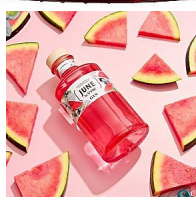

G´vine June „ Pesteque & Watermelon ” francouzský gin 37.5% vol. 0.70 l

» Pálenky » Gin & Jenever

EAN

3700209603190

Kód produktu

GI000915

June Gin Watermelon je třetí edicí ginu z řady JUNE GIN, inspirovaný letní sezónou a vodním melounem. June Gin Watermelon je výsledkem práce Jean-Sébastiena Robicqueta z Maison Villevert, který se inspiroval recepturou z roku 1495. Základem tohoto ginu je destilát z hroznů. Speciální měděný destilátor, pojmenovaný Lily Fleur, je speciálně navržen pro tento proces. Jedním z mnoha luxusních prvků při výrobě je ruční sběr květů révy na jaře, které se používají k výrobě ginu.

Chuť June Gin Watermelon je sladká díky vodnímu melounu, doplněná svěžestí okurky a jemným kořením. Jeho hedvábná a lahodná chuť má svěží, pikantní závěr. Tento ginový likér je ideální pro osvěžení v horkých letních dnech, ať už čistý nebo smíchaný s proseccem nebo tonikem, případně doplněný o plátky melounu.

Dostupnost na hlavním skladě:

expedujeme ihned

Dostupné množství u dodavatele:

na dotaz do 7 dní

G´vine June „ Pasteque & Watermelon ” francouzský gin 37.5% vol. 0.70 l

» Pálenky » Gin & Jenever

Popis

Dopřejte si unikátní francouzské giny, které nemají obdoby. Značka G´Vine je vyrábí z vinných hroznů pocházejících ze slunných vinic francouzské oblasti Cognac. Ingredience se ručně sbírají, poctivě macerují a destilují v měděném pot-still zařízení, kterému se něžně přezdívá Lily Fleur. Výsledkem jsou unikátní giny jako June Gin Peach, June Gin Pear nebo úchvatný G´Vine Floraison obohacený o květy vinné révy.