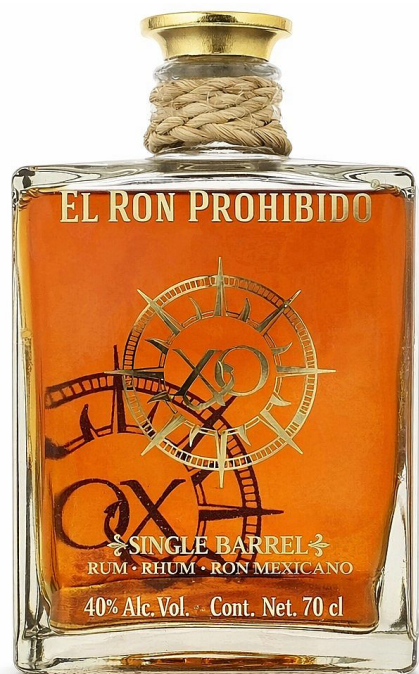

# el ron Prohibido Habanero „ XO ” Single barrel mexický rum 40% vol. 0.70 l

» Pálenky » Třtinové

EAN	7501033200380
Kód produktu	RU024240

El Ron Prohibido znamená „ zakázaný rum „. Tento ručně vyráběný prémiový rum metodou solera je doplněn novou a exkluzivní edicí. která je zpracována v sudech z amerického bílého dubu, které se dříve používaly k výrobě whisky a sladkého vína Vyrobeno z nejlepší a pečlivě vybrané cukrové třtiny z Veracruz.

Tento rum má jedinečnou aromatickou komplexnost a vynikající jemnost, která je skutečně jedinečným zážitkem pro nové i zkušené rumové nadšence.

BARVA: Tmavě hnědá s načervenalými záblesky.

VŮNĚ: Ořechy, cukrová třtina a čokoláda.