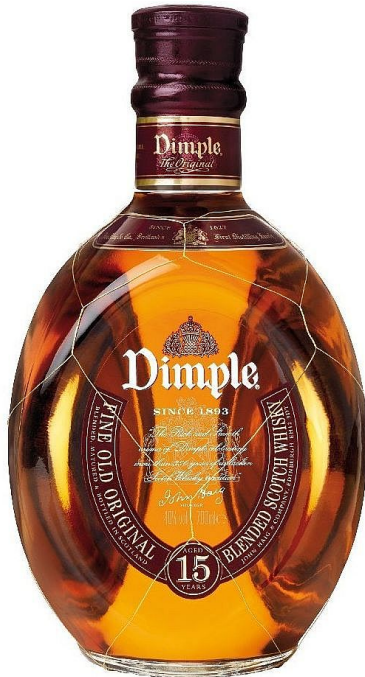

Dimple 15ti letá Scotch whisky John Haig & Co 40% vol. 0.70 l

» Pálenky » Whisky » Skotsko

Dimple

EAN	5000281003337
Kód produktu	W0110514

Více než 35 vybraných druhů skotské, které zrají v sudu minimálně 15 let, se snoubí pro nesrovnatelnou směs. Za svůj absolutní de luxe charakter Dimple vděčí vysokému podílu zvláště vzácných sladů, které jsou rozhodně starší než 15 let. Směs s vysokým podílem sladu včetně whisky z Glenkinchie a Linkwood. Každá whisky zrála nejméně 15 let a právě dlouhé zrání v sudech po sherry zjemňuje a zakulacuje výslednou chuť, ve které můžete cítit med, karamelky a lehce kouřový slad s náznakem dubu. Nechte se zlákat jemnou, mimořádně elegantní chutí. Harmonické mistrovské dílo z nejstarší rodiny destilátérů na světě, stylově prezentované v jedinečné láhvi. Vychutnejte si tuto whisky čistou nebo na ledu.

Dostupnost na hlavním skladě:	máme objednáno
Dostupné množství u dodavatele:	na dotaz do 7 dní

Dimple 15ti letá Scotch whisky John Haig & Co 40% vol. 0.70 l

» Pálenky » Whisky » Skotsko

Popis

Barva: jantarová. Vůně: tóny koření, karamel. Chuť: jemná, tóny medu, karamelu, náznak kouře, ječný slad, dub. Dokončení: Perzistentní, tóny dubu.

Dimple Whisky má pověst neobyčejně kvalitní skotské po celém světě. Je balená v typické třírohé láhvi s důlky - Dimple, jež předaly nápoji svůj název. Jeho exkluzivita je podtržena jemnou, aromatickou chutí s příděchem kouře a rašeliny. Základem směsi je výjimečně sladová whisky z nížiny - Glenkinchie. Směs Dimple je míchána z více než 30 druhů whisky vytvářejících harmonický charakter značky.

Hlavní parametry

Značka	Dimple
Druh	Blended whisky
Detail	dokončení zrání ve vyjimečných sudech & Cask finish
Původ	Skotsko
Zrání	15 roků, v dubových sudech, ex-Bourbon, ex-Sherry
Objem	700 ml
Alkohol ABV	40,00 %
Balení	holá lahev