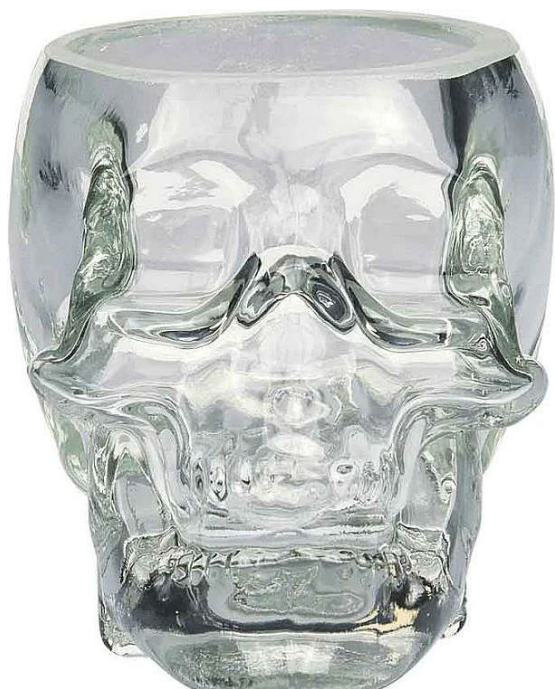

Crystal Head „ Iridescent Skull ” sklenice na vodku

» TIPy na dárky » Dárkové předměty

Kód produktu

PROP9352

Crystal Head Iridescent Glass Shot je panáková sklenice ve tvaru lebky, která zaujme svým jedinečným duhovým povrchem. Podle dopadu světla se její barvy mění od tyrkysových přes fialové až po zlaté tóny, takže působí téměř magicky. Na rozdíl od klasické průhledné nebo černé verze přináší tahle varianta originální vizuální efekt a stává se ozdobou každého baru. Je vyrobena z kvalitního skla a má standardní objem 30 ml. Skvěle poslouží jak k servírování panáků, tak i jako sběratelský kousek nebo dekorace.

Dostupnost na hlavním skladě:

expedujeme ihned

Dostupné množství u dodavatele:

na dotaz do 7 dní

Popis

Crystal Head Iridescent Glass Shot vychází ze stejného ikonického designu jako ostatní sklenice značky, ale liší se speciální iridescentní úpravou povrchu. Ta dodává sklenici dojem luxusu a výjimečnosti - při každém nasvícení působí jinak. Funkčně zůstává stejně praktická jako ostatní verze, avšak vzhledově se jedná o nejvýraznější a neoriginálnější variantu. Crystal Head Vodka je prémiová kanadská značka známá svými designovými lahvemi ve tvaru lebky, inspirovanými legendou o třinácti křišťálových lebkách. Kromě samotného alkoholu přináší i ikonické sklenice, které propojují funkčnost s uměleckým pojetím. Každý kousek je navržen tak, aby byl nejen nádobou, ale i originálním doplňkem a sběratelským předmětem.

Hlavní parametry

Značka	Crystal Head
Druh	Sklenice
Původ	Kanada
Balení	dárkové

LMIV & Doplnkové parametry

Složení	sklo s perleťovou úpravou
Výrobce	Crystal Head, 90 Kanmount Rd. ST Johns Newfoundland, Kanada
Alergeny upozornění	Upozorňujeme, že tento produkt může obsahovat alergeny. Přesné složení a alergeny jsou k dispozici na obalu výrobku. Prosím, zkontrolujte před konzumací.