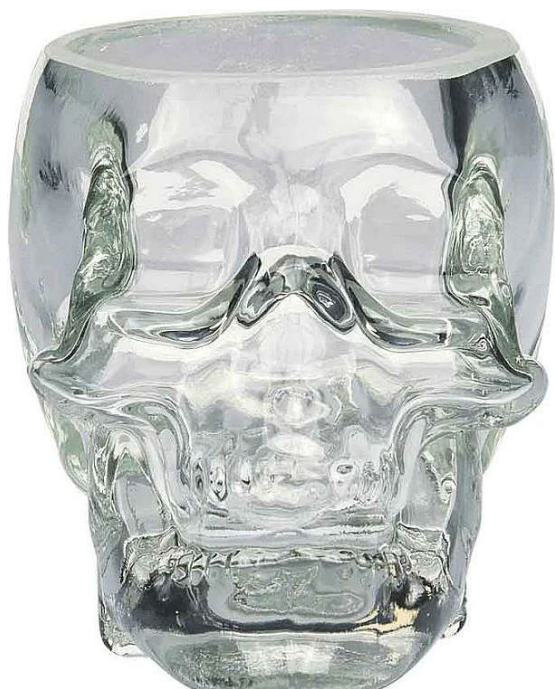

Crystal Head „ Iridescent Skull ” sklenice na vodku

» TIPy na dárky » Dárkové předměty

Kód produktu

PROP9352

Crystal Head Iridescent Glass Shot je panáková sklenice ve tvaru lebky, která zaujme svým jedinečným duhovým povrchem. Podle dopadu světla se její barvy mění od tyrkysových přes fialové až po zlaté tóny, takže působí téměř magicky. Na rozdíl od klasické průhledné nebo černé verze přináší tahle varianta originální vizuální efekt a stává se ozdobou každého baru. Je vyrobena z kvalitního skla a má standardní objem 30 ml. Skvěle poslouží jak k servírování panáků, tak i jako sběratelský kousek nebo dekorace.

Dostupnost na hlavním skladě:

expedujeme ihned

Dostupné množství u dodavatele:

na dotaz do 7 dní

Popis

Crystal Head Iridescent Glass Shot vychází ze stejného ikonického designu jako ostatní sklenice značky, ale liší se speciální iridescentní úpravou povrchu. Ta dodává sklenici dojem luxusu a výjimečnosti - při každém nasvícení působí jinak. Funkčně zůstává stejně praktická jako ostatní verze, avšak vzhledově se jedná o nejvýraznější a neoriginálnější variantu. Crystal Head Vodka je prémiová kanadská značka známá svými designovými lahvemi ve tvaru lebky, inspirovanými legendou o třinácti křišťálových lebkách. Kromě samotného alkoholu přináší i ikonické sklenice, které propojují funkčnost s uměleckým pojetím. Každý kousek je navržen tak, aby byl nejen nádobou, ale i originálním doplňkem a sběratelským předmětem.

Hlavní parametry

Značka	Crystal Head
Druh	Sklenice
Původ	Kanada
Balení	dárkové

LMIV & Doplnkové parametry

Složení	sklo s perleťovou úpravou
Výrobce	Crystal Head, 90 Kanmount Rd. ST Johns Newfoundland, Kanada
Alergeny upozornění	Upozorňujeme, že tento produkt může obsahovat alergen. Přesné složení a alergen jsou k dispozici na obalu výrobku. Prosím, zkontrolujte před konzumací.