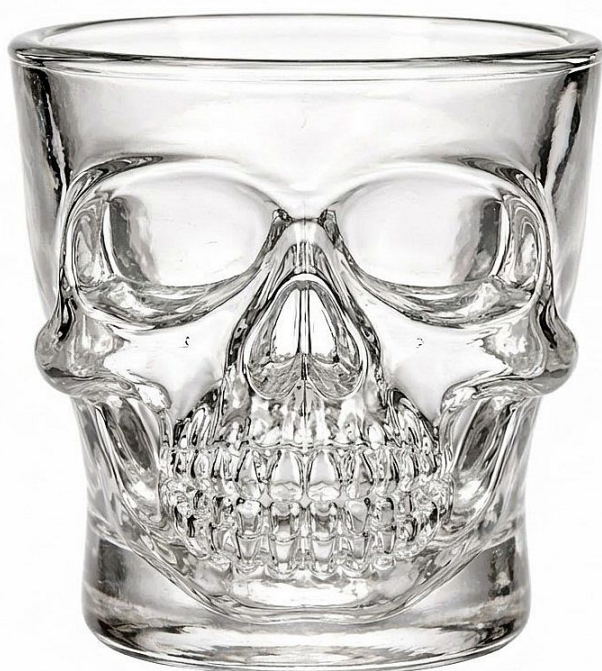

Crystal Head „ Glass shot ” sklenice na vodku

» TIPY na dárky » Dárkové předměty

Kód produktu

PROP9353

Dopřejte si svou oblíbenou prémiovou vodku ve velkém stylu s ikonickou sklenicí ve tvaru lebky. Tento precizně zpracovaný kousek z masivního skla není jen obyčejným panákem, ale designovým vyjádřením čistoty a nekonvenčního luxusu, který rozzáří každý bar.

Dostupnost na hlavním skladě:

expedujeme ihned

Dostupné množství u dodavatele:

na dotaz do 7 dní

Popis

Sklenice Crystal Head Glass Shot byla navržena jako dokonalý vizuální partner pro vícekrát oceněnou kanadskou vodku. Design lebky, který vytvořil slavný umělec John Alexander, je inspirován legendou o 13 křišťálových lebkách. Ty jsou v mnoha kulturách považovány za symboly života, síly a duchovního osvětlení, nikoliv smrti. Tato sklenice přenáší tuto mystickou symboliku přímo do vašich rukou v podobě funkčního uměleckého díla.

Hlavní parametry

Značka	Crystal Head
Druh	Sklenice
Původ	Kanada
Balení	dárkové

LMIV & Doplnkové parametry

Výrobce	Crystal Head, 90 Kanmount Rd. ST Johns Newfoundland, Kanada
---------	---

Alergeny upozornění	Upozorňujeme, že tento produkt může obsahovat alergeny. Přesné složení a alergeny jsou k dispozici na obalu výrobku. Prosím, zkontrolujte před konzumací.
---------------------	---