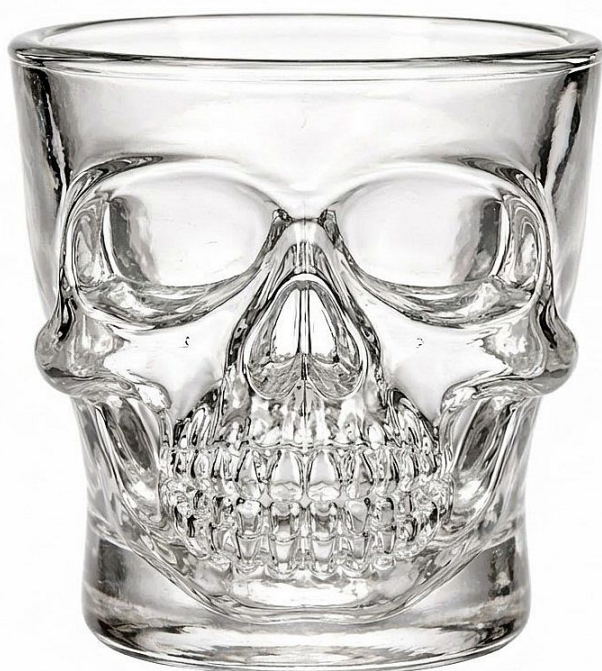

Crystal Head „ Glass shot ” sklenice na vodku

» TIPY na dárky » Dárkové předměty

Kód produktu

PROP9353

Dopřejte si svou oblíbenou prémiovou vodku ve velkém stylu s ikonickou sklenicí ve tvaru lebky. Tento precizně zpracovaný kousek z masivního skla není jen obyčejným panákem, ale designovým vyjádřením čistoty a nekonvenčního luxusu, který rozzáří každý bar.

Dostupnost na hlavním skladě:

expedujeme ihned

Dostupné množství u dodavatele:

na dotaz do 7 dní

Popis

Sklenice Crystal Head Glass Shot byla navržena jako dokonalý vizuální partner pro vícekrát oceněnou kanadskou vodku. Design lebky, který vytvořil slavný umělec John Alexander, je inspirován legendou o 13 křišťálových lebkách. Ty jsou v mnoha kulturách považovány za symboly života, síly a duchovního osvícení, nikoliv smrti. Tato sklenice přenáší tuto mystickou symboliku přímo do vašich rukou v podobě funkčního uměleckého díla.

Hlavní parametry

Značka	Crystal Head
Druh	Sklenice
Původ	Kanada
Balení	dárkové

LMIV & Doplnkové parametry

Výrobce Crystal Head, 90 Kanmount Rd. ST Johns Newfoundland, Kanada

Alergeny upozornění

Upozorňujeme, že tento produkt může obsahovat alergen. Přesné složení a alergen jsou k dispozici na obalu výrobku. Prosím, zkontrolujte před konzumací.