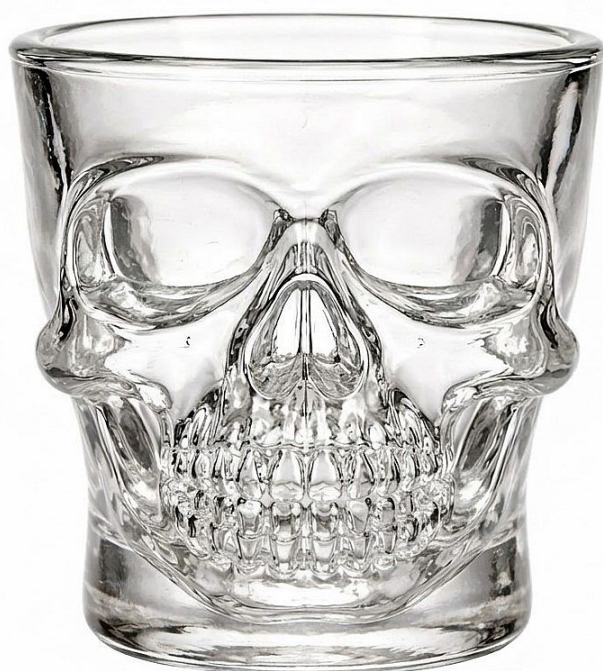

Crystal Head „ Glass shot ” sklenice na vodku

» TIPY na dárky » Dárkové předměty

Kód produktu

PROP9353

Dopřejte si svou oblíbenou prémiovou vodku ve velkém stylu s ikonickou sklenicí ve tvaru lebky. Tento precizně zpracovaný kousek z masivního skla není jen obyčejným panákem, ale designovým vyjádřením čistoty a nekonvenčního luxusu, který rozzáří každý bar.

Dostupnost na hlavním skladě:

expedujeme ihned

Dostupné množství u dodavatele:

na dotaz do 7 dní

Popis

Sklenice Crystal Head Glass Shot byla navržena jako dokonalý vizuální partner pro vícekrát oceněnou kanadskou vodku. Design lebky, který vytvořil slavný umělec John Alexander, je inspirován legendou o 13 křišťálových lebkách. Ty jsou v mnoha kulturách považovány za symboly života, síly a duchovního osvětlení, nikoliv smrti. Tato sklenice přenáší tuto mystickou symboliku přímo do vašich rukou v podobě funkčního uměleckého díla.

Hlavní parametry

Značka	Crystal Head
Druh	Sklenice
Původ	Kanada
Balení	dárkové

LMIV & Doplnkové parametry

Výrobce	Crystal Head, 90 Kanmount Rd. ST Johns Newfoundland, Kanada
---------	-------------------------------------------------------------