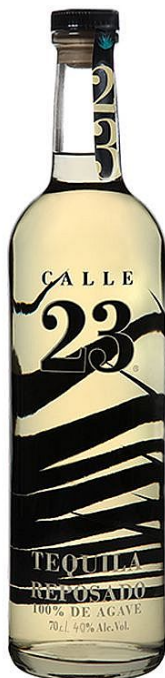

Calle 23 „ Reposado ” Agave Azul tequila by Sophie Decobecq 40% vol. 0.70 l

» Pálenky » Agávové

CALLE
23
tequila

Kód produktu

TQ008920

Značku Calle 23 vytvořila Sophie Decobecq, francouzská biochemička. Do Mexika a tequily se zamilovala, když odjela na venkov na pracovní stáž zkoumat kvasinky a kyselinu mléčnou. Blanco je vynikající všestranná míchaná tequila, která se může pochlubit tóny vařené agáve, černého pepře, máty, ovocného sadu a ananasu.

Tequila Calle 23 Reposado je dvakrát destilovaná tequila v tradičních destilačních přístrojích. Odpočívala v bývalých dubových sudech po dobu 16 měsíců, aby se dosáhlo dobře vyvážené tequily, která odrážela jemnou rovnováhu mezi agáve a dřevitým kořením, aniž by ztratila svou svěžest.

Dostupnost na hlavním skladě:

expedujeme ihned

Dostupné množství u dodavatele:

na dotaz do 7 dní

Calle 23 „ Reposado ” Agave Azul tequila by Sophie Decobecq 40% vol. 0.70 l

» Pálenky » Agávové

Popis

Calle 23 začíná pečlivým výběrem rostlin modré agáve, pocházejících z oblasti 'Los Altos de Jalisco' (Highlands), mezi městem Tepatitlán a Arandas. V této oblasti rostlinám agáve prospívají suchá a horká období, po nichž následují období intenzivních dešťů a úrodná půda bohatá na minerály, která produkuje bohatší a kvalitnější agáve, přičemž dosažení plné zralosti trvá 7 až 9 let. Na pohled vynikne jeho světle jantarová barva. Tequila Calle 23 Reposado je středně plná tequila. Má lahodné lehké tóny dřeva, zatímco vařená agáve nadále hraje hlavní roli ve vůni tohoto reposada. Je měkký a snadný, ale s charakterem. V ústech je lehký a měkký, dřevo dodává kořenitý nádech, který zdokonaluje jeho osobnost. Má tóny pečených paprik a čerstvých fíků, které dotvářejí zážitek. Vynikají také tóny světlého dřeva a skvělá přítomnost agáve a kořenitosti, které jsou dobře vyvážené.