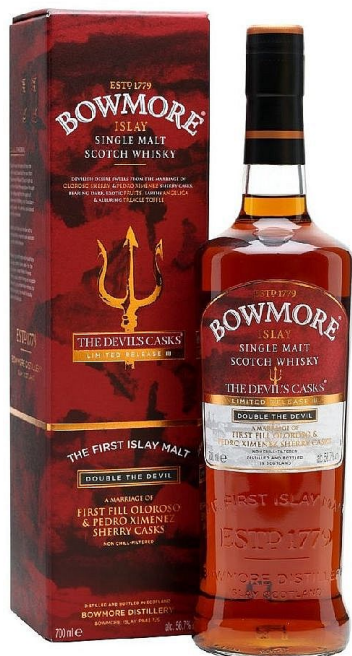

# Bowmore „ the Devils cask batch 3 ” Rare Islay whisky 56.7% vol. 0.70 l

» Pálenky » Whisky » Skotsko

**BOWMORE**  
— Est. 1779 —  
ISLAY SINGLE MALT  
SCOTCH WHISKY

EAN	5010496004388
Kód produktu	W0107056

Třetí a poslední vydání Devil's Cask zrál v sudech po Olorosso a Pedro Ximénez Sherry (first fill).

Podle staré legendy navštívil sám ďábel kostel v Bowmore. Kostel je kruhový, není tam tak žádný koutek, ve kterém by se mohl ďábel schovat. Místní si ho tak rychle všimli a začali ho honit po celé vesnici. Ďábel doběhl až do samotné palírny Bowmore, kde se schoval v jednom ze sudů. Tím je navždy vázán v některých sudech palírny. Jednou už jsme ďábla ve whiskáci měli (Release I) a už tenkrát bylo jasné, že by nás měl navštívit znovu!

## Popis

Barva: Měděná Aroma: Rozinky, slaný karamel, čokoláda, pomerančová kůra a opravdu silné nakouření Chuť: Mořská slanost, čokoláda, koření, šťáva ze zralého ovoce a třešň, jemně pražená káva a delikátní nakouřenost Tato whisky malé šarže zraje v sudech po sherry Oloroso a Pedro Ximénez v prvním plnění. Bowmore Distillery vznikla v roce 1779. Založil jí místní obchodník John P. Simpson, který byl německého původu. Destilérka vyrábí skotskou whisky. Postupem času byla do palírny zavedena řada inovativních procesů. Během svého funkčního období vlastnila palírna dokonce malý železný parník, který dovážel ječmen a uhlí z pevniny a exportoval whisky do Glasgow.