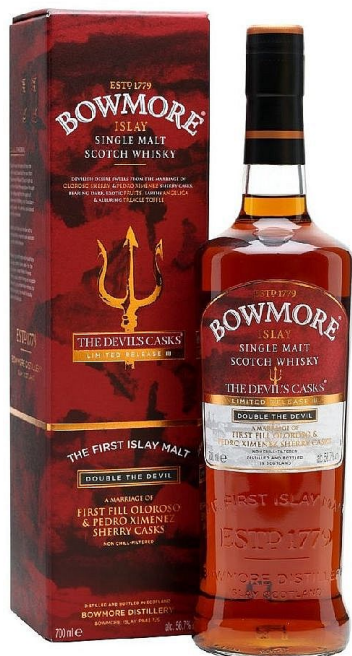

# Bowmore „ the Devils cask batch 3 ” Rare Islay whisky 56.7% vol. 0.70 l

» Pálenky » Whisky » Skotsko

**BOWMORE**  
— Est. 1779 —  
ISLAY SINGLE MALT  
SCOTCH WHISKY

EAN	5010496004388
Kód produktu	W0107056

Třetí a poslední vydání Devil's Cask zrál v sudech po Olorosso a Pedro Ximénez Sherry (first fill).

Podle staré legendy navštívil sám ďábel kostel v Bowmore. Kostel je kruhový, není tam tak žádný koutek, ve kterém by se mohl ďábel schovat. Místní si ho tak rychle všimli a začali ho honit po celé vesnici. Ďábel doběhl až do samotné palírny Bowmore, kde se schoval v jednom ze sudů. Tím je navždy vázán v některých sudech palírny. Jednou už jsme ďábla ve whiskáci měli (Release I) a už tenkrát bylo jasné, že by nás měl navštívit znovu!

## Popis

Barva: Měděná Aroma: Rozinky, slaný karamel, čokoláda, pomerančová kůra a opravdu silné nakouření Chuť: Mořská slanost, čokoláda, koření, šťáva ze zralého ovoce a třešňi, jemně pražená káva a delikátní nakouřenost Tato whisky malé šarže zraje v sudech po sherry Oloroso a Pedro Ximénez v prvním plnění. Bowmore Distillery vznikla v roce 1779. Založil jí místní obchodník John P. Simpson, který byl německého původu. Destilérka vyrábí skotskou whisky. Postupem času byla do palírny zavedena řada inovativních procesů. Během svého funkčního období vlastnila palírna dokonce malý železný parník, který dovážel ječmen a uhlí z pevniny a exportoval whisky do Glasgow.