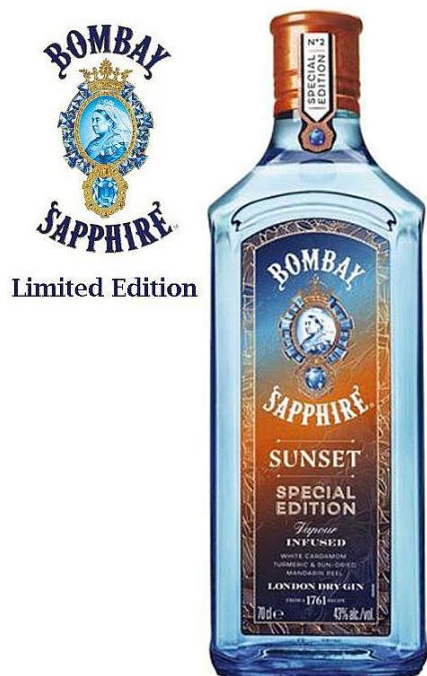

Bombay Special edition no.2 „ Saphire Sunset ” London Dry gin 43% vol. 0.70 l

» Pálenky » Gin & Jenever

EAN

7640175743284

Kód produktu

GI001806

Další vydání v limitované edici od značky Bombay, tentokrát inspirované jemným teplem a zlatavě oranžovou září zapadajícího slunce. Bombay Sapphire Sunset přidává indický bílý kardamom, kurkumu a sluncem sušenou mandarínovou kůru, aby vytvořil jemně kořeněný chuťový profil s hitem hořkosladkého citrusu. Ideální pro popíjení na závěr letního večera.

Dostupnost na hlavním skladě:

máme objednáno

Dostupné množství u dodavatele:

na dotaz do 7 dní

Bombay Special edition no.2 „ Saphire Sunset ” London Dry gin 43% vol. 0.70 l

» Pálenky » Gin & Jenever

Popis

Proces, jak se Bombay Sapphire vyrábí, je známý jako vapour infusion, neboli plynná infúze. Spočívá v tom, že se alkoholové páry mísí s přísadami v plynném stavu (prochází přes bylinné přísady umístěné odděleně v perforovaných měděných koších), čímž je umožněno vstřebání bylinného aroma. Bombay Sapphire obsahuje konkrétně tyto bylinné příměsi: jalovcové bobule, Angeliku, citrónovou kůru, mandle, lékořici, kosatec, skořicovou kůru, koriandr, kubebové bobule (speciální druh pepře) a Grains of Paradise (rovněž druh pepře). Ojedinělý způsob výroby, vysoká kvalita použitých ingrediencí a jejich vzájemná vyváženost zaručují Bombay Sapphire nezaměnitelný charakter. Jeho aroma, svěží a delikátní chuť jsou hlavním přínosem pro vyváženost klasických Martini koktejlů nebo jiných míchaných nápojů z Bombay Sapphire. V minulých desetiletích si Bombay Sapphire vybudoval silný vztah se světem designu, vazbu naprosto přirozenou pro prémiový produkt, který má tak odlišnou a k designu inklinující modrou lahev. Značka podporuje začínající, ale také známé designéry po celém světě, mezi které patří např. Tom Dixon.