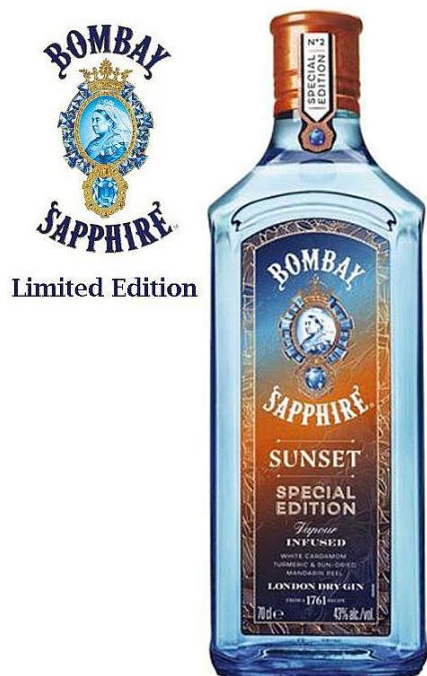

Bombay Special edition no.2 „ Saphire Sunset ” London Dry gin 43% vol. 0.70 l

» Pálenky » Gin & Jenever

EAN

7640175743284

Kód produktu

GI001806

Další vydání v limitované edici od značky Bombay, tentokrát inspirované jemným teplem a zlatavě oranžovou září zapadajícího slunce. Bombay Sapphire Sunset přidává indický bílý kardamom, kurkumu a sluncem sušenou mandarínovou kůru, aby vytvořil jemně kořeněný chuťový profil s hitem hořkosladkého citrusu. Ideální pro popíjení na závěr letního večera.

Dostupnost na hlavním skladě:

máme objednáno

Dostupné množství u dodavatele:

na dotaz do 7 dní

Bombay Special edition no.2 „ Sapphire Sunset ” London Dry gin 43% vol. 0.70 l

» Pálenky » Gin & Jenever

Popis

Proces, jak se Bombay Sapphire vyrábí, je známý jako vapour infusion, neboli plynná infúze. Spočívá v tom, že se alkoholové páry mísí s přísadami v plynném stavu (prochází přes bylinné přísady umístěné odděleně v perforovaných měděných koších), čímž je umožněno vstřebání bylinného aroma. Bombay Sapphire obsahuje konkrétně tyto bylinné příměsi: jalovcové bobule, Angeliku, citrónovou kůru, mandle, lékořici, kosatec, skořicovou kůru, koriandr, kubebové bobule (speciální druh pepře) a Grains of Paradise (rovněž druh pepře). Ojedinělý způsob výroby, vysoká kvalita použitých ingrediencí a jejich vzájemná vyváženost zaručují Bombay Sapphire nezaměnitelný charakter. Jeho aroma, svěží a delikátní chuť jsou hlavním přínosem pro vyváženost klasických Martini koktejlů nebo jiných míchaných nápojů z Bombay Sapphire. V minulých desetiletích si Bombay Sapphire vybudoval silný vztah se světem designu, vazbu naprosto přirozenou pro prémiový produkt, který má tak odlišnou a k designu inklinující modrou lahev. Značka podporuje začínající, ale také známé designéry po celém světě, mezi které patří např. Tom Dixon.