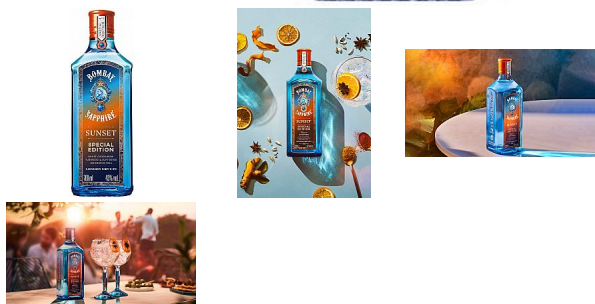

Bombay Special edition no.2 „ Saphire Sunset ” London Dry gin 43% vol. 0.70 l

» Pálenky » Gin & Jenever

EAN

7640175743284

Kód produktu

GI001806

Další vydání v limitované edici od značky Bombay, tentokrát inspirované jemným teplem a zlatavě oranžovou září zapadajícího slunce. Bombay Sapphire Sunset přidává indický bílý kardamom, kurkumu a sluncem sušenou mandarínovou kůru, aby vytvořil jemně kořeněný chuťový profil s hitem hořkosladkého citrusu. Ideální pro popíjení na závěr letního večera.

Dostupnost na hlavním skladě:

máme objednáno

Dostupné množství u dodavatele:

na dotaz do 7 dní

Bombay Special edition no.2 „ Saphire Sunset ” London Dry gin 43% vol. 0.70 l

» Pálenky » Gin & Jenever

Popis

Proces, jak se Bombay Sapphire vyrábí, je známý jako vapour infusion, neboli plynná infúze. Spočívá v tom, že se alkoholové páry mísí s přísadami v plynném stavu (prochází přes bylinné přísady umístěné odděleně v perforovaných měděných koších), čímž je umožněno vstřebání bylinného aroma. Bombay Sapphire obsahuje konkrétně tyto bylinné příměsi: jalovcové bobule, Angeliku, citrónovou kůru, mandle, lékořici, kosatec, skořicovou kůru, koriandr, kubebové bobule (speciální druh pepře) a Grains of Paradise (rovněž druh pepře). Ojedinělý způsob výroby, vysoká kvalita použitých ingrediencí a jejich vzájemná vyváženost zaručují Bombay Sapphire nezaměnitelný charakter. Jeho aroma, svěží a delikátní chuť jsou hlavním přínosem pro vyváženost klasických Martini koktejlů nebo jiných míchaných nápojů z Bombay Sapphire. V minulých desetiletích si Bombay Sapphire vybudoval silný vztah se světem designu, vazbu naprosto přirozenou pro prémiový produkt, který má tak odlišnou a k designu inklinující modrou lahev. Značka podporuje začínající, ale také známé designéry po celém světě, mezi které patří např. Tom Dixon.