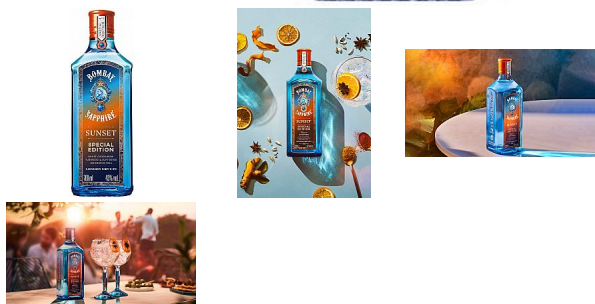

Bombay Special edition no.2 „ Saphire Sunset ” London Dry gin 43% vol. 0.70 l

» Pálenky » Gin & Jenever

EAN

7640175743284

Kód produktu

GI001806

Další vydání v limitované edici od značky Bombay, tentokrát inspirované jemným teplem a zlatavě oranžovou září zapadajícího slunce. Bombay Sapphire Sunset přidává indický bílý kardamom, kurkumu a sluncem sušenou mandarínovou kůru, aby vytvořil jemně kořeněný chuťový profil s hitem hořkosladkého citrusu. Ideální pro popíjení na závěr letního večera.

Dostupnost na hlavním skladě:

máme objednáno

Dostupné množství u dodavatele:

na dotaz do 7 dní

Bombay Special edition no.2 „ Sapphire Sunset ” London Dry gin 43% vol. 0.70 l

» Pálenky » Gin & Jenever

Popis

Proces, jak se Bombay Sapphire vyrábí, je známý jako vapour infusion, neboli plynná infúze. Spočívá v tom, že se alkoholové páry mísí s přísadami v plynném stavu (prochází přes bylinné přísady umístěné odděleně v perforovaných měděných koších), čímž je umožněno vstřebání bylinného aroma. Bombay Sapphire obsahuje konkrétně tyto bylinné příměsi: jalovcové bobule, Angeliku, citrónovou kůru, mandle, lékořici, kosatec, skořicovou kůru, koriandr, kubebové bobule (speciální druh pepře) a Grains of Paradise (rovněž druh pepře). Ojedinělý způsob výroby, vysoká kvalita použitých ingrediencí a jejich vzájemná vyváženost zaručují Bombay Sapphire nezaměnitelný charakter. Jeho aroma, svěží a delikátní chuť jsou hlavním přínosem pro vyváženost klasických Martini koktejlů nebo jiných míchaných nápojů z Bombay Sapphire. V minulých desetiletích si Bombay Sapphire vybudoval silný vztah se světem designu, vazbu naprosto přirozenou pro prémiový produkt, který má tak odlišnou a k designu inklinující modrou lahev. Značka podporuje začínající, ale také známé designéry po celém světě, mezi které patří např. Tom Dixon.