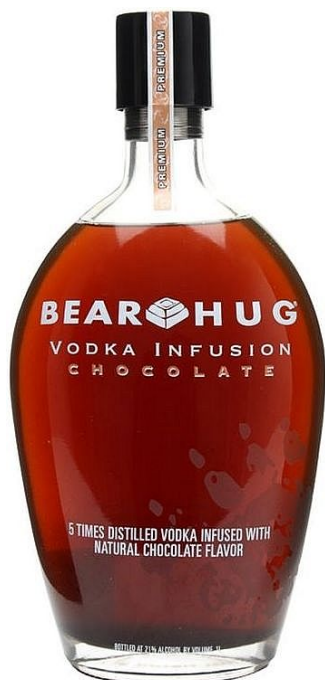

Bear Hug „ Chocolate ” čokoládová vodka 21% vol. 1.00 l

» Pálenky » Vodka

EAN	898905002249
Kód produktu	RU030430

Bear Hug Chocolate je kombinace pětkrát destilované americké ultra premiové vodky a čokolády.