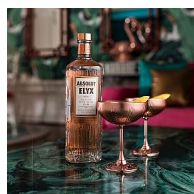

Absolut „ Elyx ” Prémiová Švédská vodka 42.3%vol. 0.70 l

» Pálenky » Vodka

EAN

7312040217014

Kód produktu

VO000963

Dopřejte si hedvábné potěšení v luxusní vodce Absolut Elyx. Snoubí se v ní umění tradičního řemesla a moderního designu. Elyx vodka je destilována v měděné destilační sloupcové koloně z roku 1921, která je známa jako Columna 51.

Vodka Absolut Elyx vyniká komplexním a vyváženým charakterem. Vůni s nádechem anýzu a chlebové kůrky následuje prvotřídní chuť s tóny oříšků. V hladkém závěru objevíte stopy aromatického koření. Absolutní čistota pro absolutní zážitek.

Dostupnost na hlavním skladě:

expedujeme ihned

Dostupné množství u dodavatele:

na dotaz do 7 dní

Absolut „ Elyx ” Prémiová Švédská vodka 42.3%vol. 0.70 l

» Pálenky » Vodka

Popis

Absolut Vodka se vyrábí ve Švédsku od roku 1879, kdy ji Švéd Lars Olsen Smith stvořil za pomoci kontinuální destilace pšeničného sladu s využitím vody z vlastní studny. Po destilaci je vodka podrobena čtyřfázovému filtračnímu procesu, který ji zajišťuje renomé jednoho z vůbec nejčistších destilátů na světě. Absolut Elyx se vyrábí stále na jednom jediném místě, a to ve švédském ?husu. Tady má destilérka po ruce veškeré suroviny, které procházejí pečlivým výběrem a kontrolou. Absolut Elyx ztělesňuje nový smysl pro luxus a zároveň redefinuje kategorii vodky. Lahev Absolut Elyx byla přivedena k životu londýnskou designovou agenturou Stranger & Stranger. Chlubí se nadčasovou siluetou a opulentním odleskem. Lahev je vyrobená z více než 40 % recyklovaného skla a oslavuje měď, která je zásadní pro vytvoření Absolut Elyx.