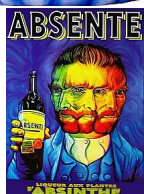

Absente aux Plantes d´Absinthe 55 „ Vincent Van Gogh 3D ” francouzský Absinth 55% vol. 1.00 l

» Pálenky » Absinth

Kód produktu

LI008210

Absente 3D Ceramic Bottle je originální absint inspirovaný světem Vincenta van Gogha, který vyniká nejen chutí, ale i neobvyklým uměleckým balením. Obsahuje 55 % alkoholu a tradiční směs bylin, mezi nimiž nechybí pelyněk, anýz a fenykl. Unikátní keramická láhev s 3D portrétem slavného malíře je ručně malovaná a představuje sběratelský kousek.

Dostupnost na hlavním skladě:

expedujeme ihned

Dostupné množství u dodavatele:

na dotaz do 7 dní