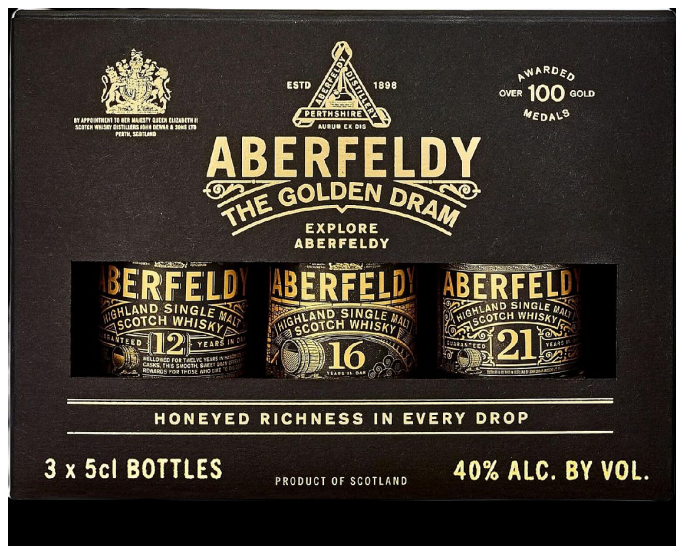

Aberfeldy „ the Golden Dram Collection 12&16&21 ” Highlands whisky 40% vol. 3x0.05 l

» Pálenky » Whisky » Skotsko

EAN 7610113014684
Kód produktu W0001190

Tato dárková sada obsahuje tři miniatury (3x 0,05 l) z palírny Aberfeldy v oblasti Highlands. Představuje ideální průřez, který ukazuje vliv zrání na charakteristický medový profil této značky. Všechny vzorky mají sílu 40 % alkoholu.

Aberfeldy 12y

Základní dvanáctiletý single malt zraje v sudech po bourbonu a sherry, což mu dává lehký, svěží a velmi přístupný styl.

Vůně: Svěží s tóny vřesového medu, sladu a hrušek.

Chuť: Čistá s chutí jablečného koláče, karamelu a vanilky.

Závěr: Středně dlouhý s dozvukem zázvoru a pomerančové kůry.

Aberfeldy 16y

Tato verze finišovala v prvoplňných sudech po sherry Oloroso, které medový základ obohatily o hutnější tóny tmavého ovoce.

Vůně: Bohatá po rozinkách v sherry, pečených jablkách a hřebíčku.