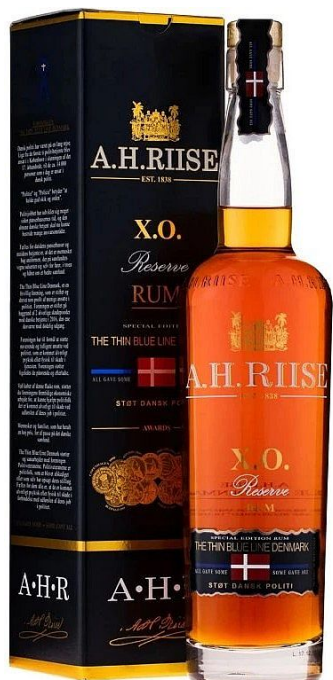

A.H. Riise XO Reserve „ Thin Blue Line ” dánský likér 40% vol.0.70 l

» Pálenky » Třtinové

EAN

5712421014706

Kód produktu

RU015269

Vychutnejte si destilát s hlubokým příběhem a charitativním rozměrem, který vzdává hold dánským policistům v první linii. Tato exkluzivní edice nabízí mimořádně jemný, nasládlý profil s tóny exotiky, který hřeje nejen na patře, ale i u srdce.

Barva: Jantarová se zlatavě medovými odlesky

Vůně: Intenzivní aroma vanilky a karamelu doprovázené sušeným ovocem a nádechem tabáku

Chuť: Komplexní a hedvábně sladká, dominují pečené banány, med, pomerančová kůra a jemné koření

Závěr: Dlouhý, krémový a elegantní s dozvukem mléčné čokolády a ušlechtilého dřeva

Dostupnost na hlavním skladě:

expedujeme ihned

Dostupné množství u dodavatele:

na dotaz do 7 dní

A.H. Riise XO Reserve „ Thin Blue Line ” dánský likér 40% vol.0.70 l