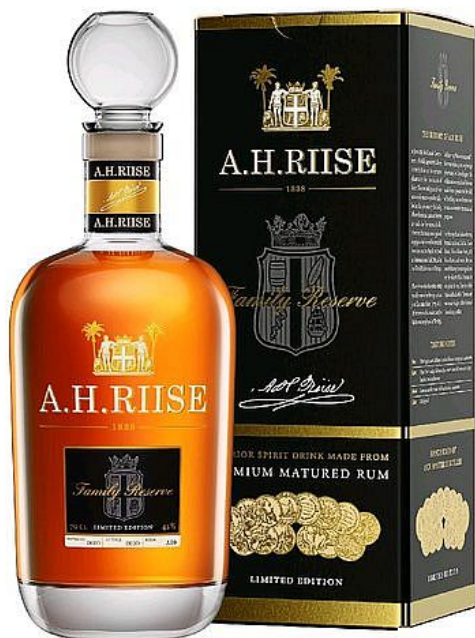

# A.H. Riise „ Family Reserve ” dánský rumový likér 42% vol. 0.70 l

» TIPy na dárky » Dárkové lahve

EAN

5712421012108

Kód produktu

RU015201

Ochutnejte klenot, který byl po generace střežen jako soukromý poklad rodiny Riise. Tento ultra-prémiový blend, dříve určený výhradně pro rodinné sešlosti a nejbližší přátele zakladatele, nyní přichází v luxusním dárkovém balení, aby podtrhl výjimečnost vašich nejdůležitějších životních okamžiků.

Barva: Hluboká jantarová s mahagonovými odlesky  
Vůně: Omamná kombinace zralého ovoce, páleného cukru a ušlechtilé kůžky s nádechem tabáku  
Chuť: Neuvěřitelně bohatá, plná tónů pomerančové marmelády, vanilkového lusku a kardamomu  
Závěr: Extrémně dlouhý a elegantní s dozvukem sušených meruněk a jemného dřeva